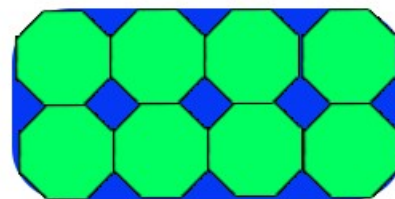

CORNISUN - SOLÁRNÍ KRUHY A SOLÁRNÍ PLACHTY

UMÍSTĚNÍ KRUHŮ NA BAZÉNECH

www.solarniohrevbazenu.cz

Solární kruh CorniSun

průměr 150 cm

Solární kruh CorniSun

průměr 200 cm

POZOR MĚŘTE HLADINU VODY!!!!

Někdy výrobce uvádí rozměry bazénu větší, než má hladina!!!

Bazén 2 x 4 m

Bazén 3 x 4 m

Bazén 3 x 5 m

Bazén 3 x 5 ovál

Bazén 3 x 6 m

Bazén 4 x 6 m

Bazén 4 x 8 m

Bazén průměr 3 m

Bazén průměr 3,6 m

průměr 4,6 m

Bazén 3 x 8 m

Bazén 3,5 x 8 m

Možnost objednat metráž solární plachty CorniSun šíře 150 a 200 cm.

Solární kruhy zakoupíte v Solné jeskyni Praha – Letňany, Bludovická 400