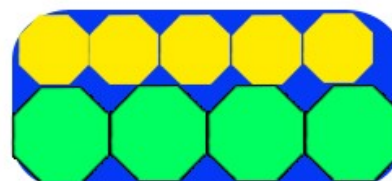

CORNISUN - SOLÁRNÍ KRUHY A SOLÁRNÍ PLACHTY

UMÍSTĚNÍ KRUHŮ NA BAZÉNECH

www.solarniohrevbazenu.cz

Solární kruh CorniSun

průměr 150 cm

Solární kruh CorniSun

průměr 200 cm

POZOR MĚŘTE HLADINU VODY!!!!

Někdy výrobce uvádí rozměry bazénu větší, než má hladina!!!

Bazén 2 x 4 m

Bazén 3 x 4 m

Bazén 3 x 5 m

Bazén 3 x 5 ovál

Bazén 3 x 6 m

Bazén 4 x 6 m

Bazén 4 x 8 m

Bazén průměr 3 m

Bazén průměr 3,6 m

průměr 4,6 m

Bazén 3 x 8 m

Bazén 3,5 x 8 m

Možnost objednat metráž solární plachty CorniSun šíře 150 a 200 cm.

Solární kruhy zakoupíte v Solné jeskyni Praha – Letňany, Bludovická 400