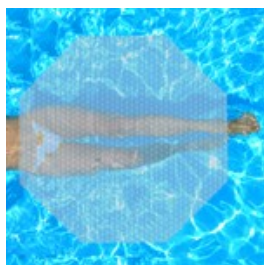

CORNISUN - SOLÁRNÍ KRUHY A SOLÁRNÍ PLACHTY

UMÍSTĚNÍ KRUHŮ NA BAZÉNECH

www.solarniohrevbazenu.cz

Solární kruh CorniSun

průměr 150 cm

Solární kruh CorniSun

průměr 200 cm

POZOR MĚŘTE HLADINU VODY!!!!

Někdy výrobce uvádí rozměry bazénu větší, než má hladina!!!

Bazén 2 x 4 m

Bazén 3 x 4 m

Bazén 3 x 5 m

Bazén 3 x 5 ovál

Bazén 3 x 6 m

Bazén 4 x 6 m

Bazén 4 x 8 m

Bazén průměr 3 m

Bazén průměr 3,6 m

průměr 4,6 m

Bazén 3 x 8 m

Bazén 3,5 x 8 m

Možnost objednat metráž solární plachty CorniSun šíře 150 a 200 cm.

Solární kruhy zakoupíte v Solné jeskyni Praha – Letňany, Bludovická 400